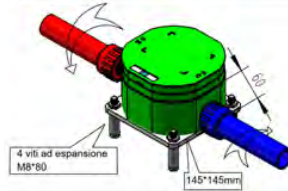

- Mezclador doble, permite tener agua caliente del cabezal de la ducha y de la ducha de mano.
- Ducha de mano.
- Conexiones de agua ocultas en la base.
- Herrajes de acero Aisi 316L.
- Conexión de agua por la parte inferior con acoples rápidos.
- Manguera de ducha manual de acero inoxidable AISI 304

# DOCCIA-CHIA-INOX

8025431016712

ACCIAIO  
INOX 316L  
NAUTICO NAUTICAL

ACQUA CALDA E  
FREDDA  
HOT AND COLD WATER

INCLUDE UNA SACCA  
DI PROTEZIONE  
INCLUDES PROTECTIVE  
BAG

PUÒ ESSERE  
FACILMENTE  
SMONTATA PER  
L'INVERNO  
CAN EASILY BE STORED  
AT HOME IN THE WINTER

PRODOTTO IN DUE PARTI.  
SCATOLA FACILE DA  
MANEGGIARE (-120CM)  
PRODUCT IN TWO PARTS.  
EASY TO HANDLE BOX  
(-120CM)

UGELLI ANTICALCARE  
ANTI-SCALE NOZZLES

## SISTEMA INSTALLAZIONE C-BOX INCLUSO INCLUDED

COLLEGAMENTO ACQUA NELLA  
PARTE INFERIORE.  
ACQUA CALDA E FREDDA.  
WATER CONNECTION AT THE  
BOTTOM.  
HOT AND COLD WATER.

**PESO**

9,5 Kg

**COLORE**

Inox satinato