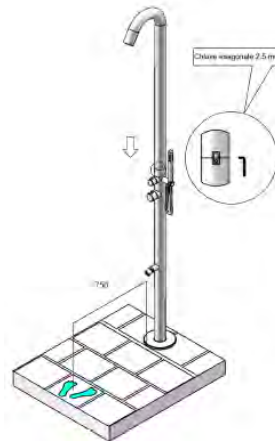

SISTEMA INSTALLAZIONE C-BOX INCLUSO INCLUDED

COLLEGAMENTO ACQUA NELLA
PARTE INFERIORE.
ACQUA CALDA E FREDDA.
WATER CONNECTION AT THE
BOTTOM.
HOT AND COLD WATER.

PESO

9,5 Kg

COLORE

Inox satinato

COLLEGAMENTO

acqua calda - acqua fredda