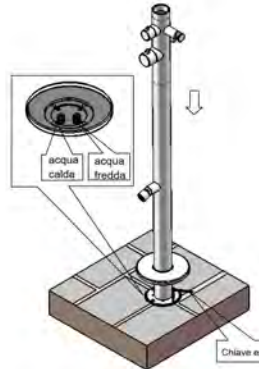

- Mezclador doble, permite tener agua caliente del cabezal de la ducha y de la ducha de mano.
- Ducha de mano.
- Conexiones de agua ocultas en la base.
- Herrajes de acero Aisi 316L.
- Conexión de agua por la parte inferior con acoples rápidos.
- Manguera de ducha manual de acero inoxidable AISI 304

# DOCCIA-CHIA-INOX

8025431016712

ACCIAIO  
INOX 316L  
NAUTICO NAUTICAL

ACQUA CALDA E  
FREDDA  
HOT AND COLD WATER

INCLUDE UNA SACCA  
DI PROTEZIONE  
INCLUDES PROTECTIVE  
BAG

PUÒ ESSERE  
FACILMENTE  
SMONTATA PER  
L'INVERNO  
CAN EASILY BE STORED  
AT HOME IN THE WINTER

PRODOTTO IN DUE PARTI.  
SCATOLA FACILE DA  
MANEGGIARE (-120CM)  
PRODUCT IN TWO PARTS.  
EASY TO HANDLE BOX  
(-120CM)

UGELLI ANTICALCARE  
ANTI-SCALE NOZZLES

## SISTEMA INSTALLAZIONE C-BOX INCLUSO INCLUDED

COLLEGAMENTO ACQUA NELLA  
PARTE INFERIORE.  
ACQUA CALDA E FREDDA.  
WATER CONNECTION AT THE  
BOTTOM.  
HOT AND COLD WATER.

**PESO**

9,5 Kg

**COLORE**

Inox satinato